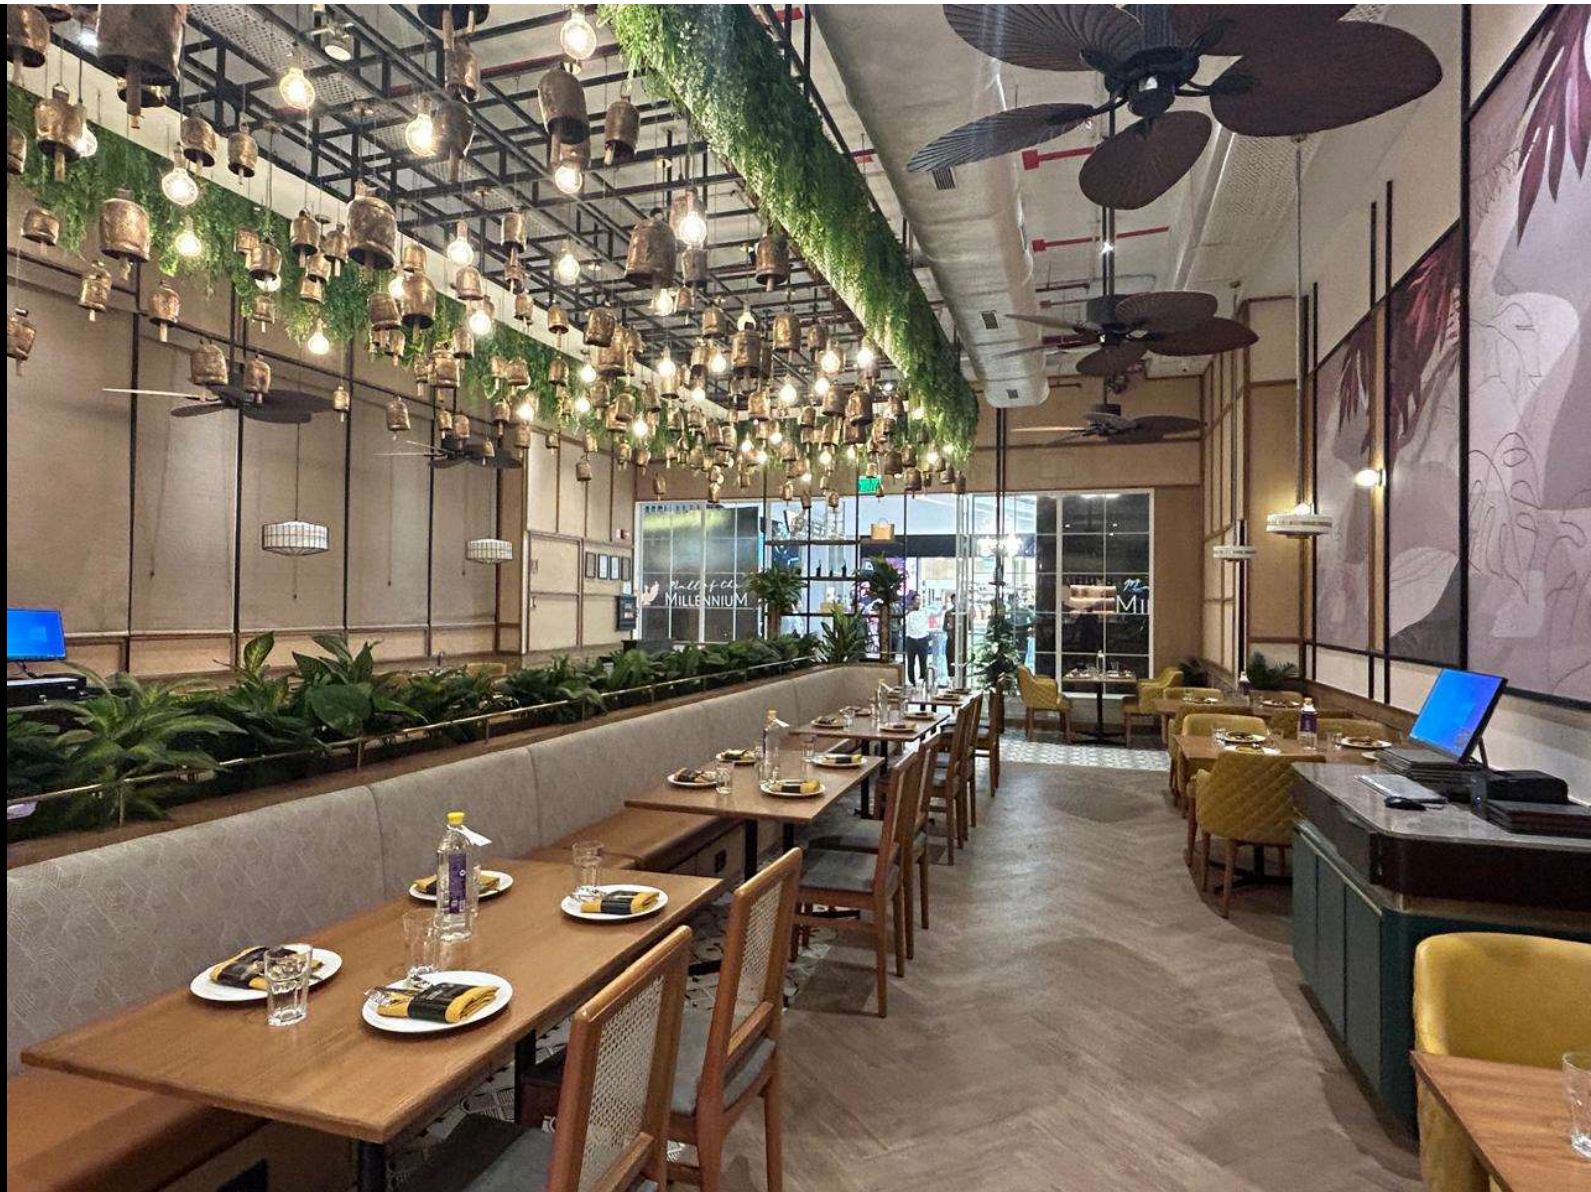

Copper Chimney

काँपर चिमनी ७C COPPER CHIMNEY EST.1972

Internet (4.71 GB)
8.99 GB

USB
SanDisk
USB drive
(15.77 GB)
15.18 GB