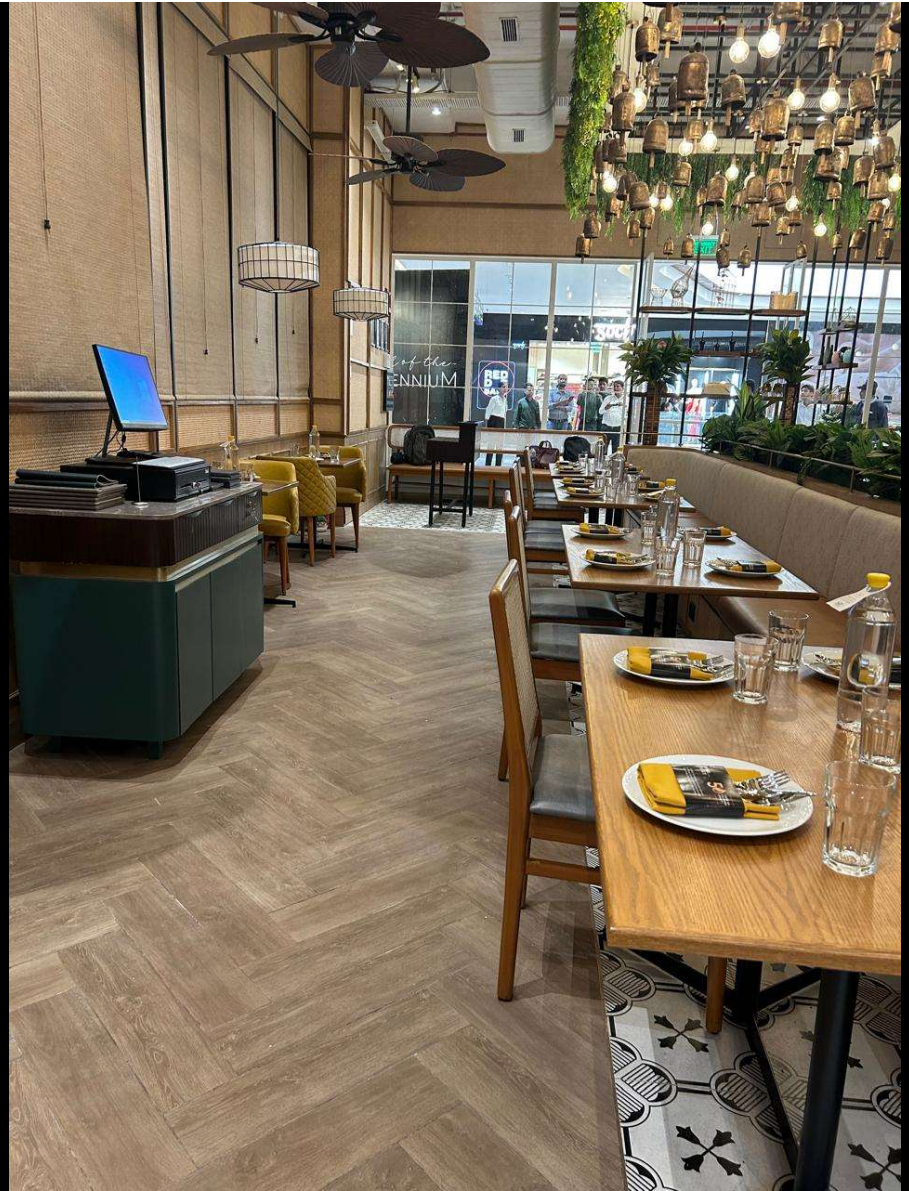

Copper Chimney

काँपर चिमनी ७C COPPER CHIMNEY EST.1972

Internet (4.71 GB)
8.99 GB

USB
SanDisk
USB drive
(15.77 GB)
15.18 GB