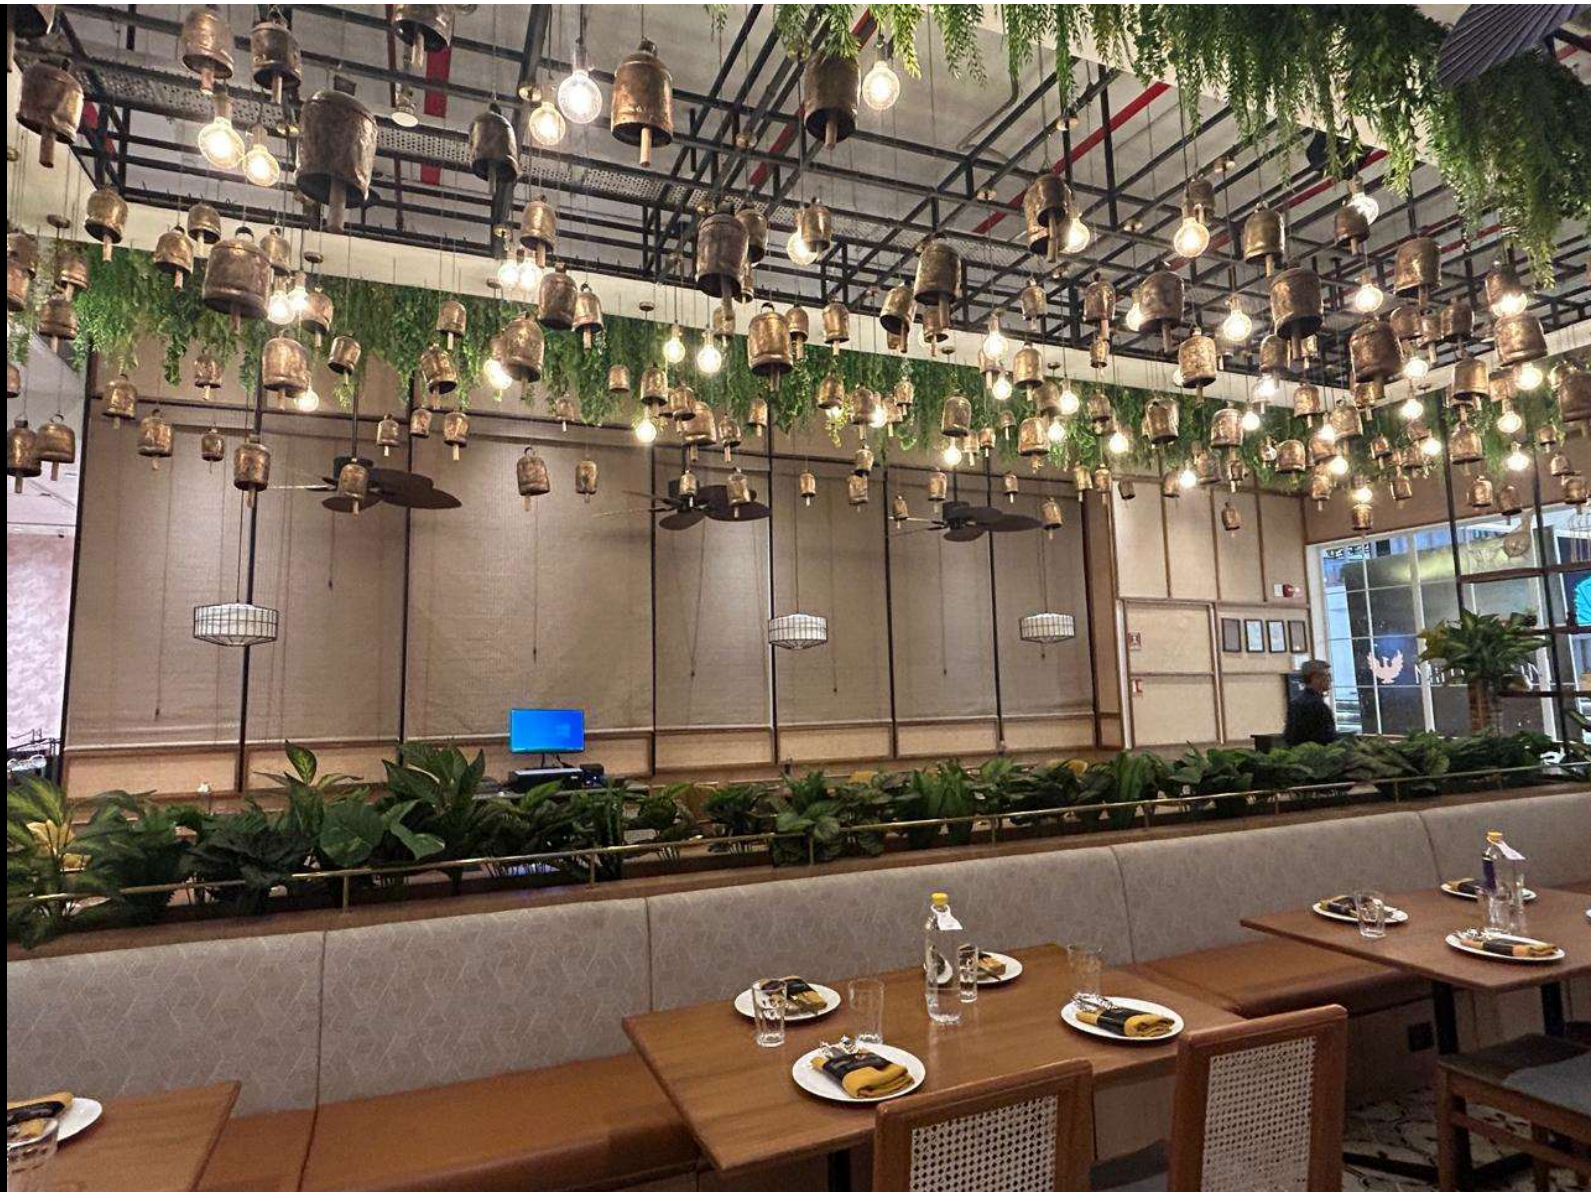

Copper Chimney

काँपर चिमनी ७C COPPER CHIMNEY EST.1972

Internet (4.71 GB)
8.99 GB

USB
SanDisk
USB drive
(15.77 GB)
15.18 GB