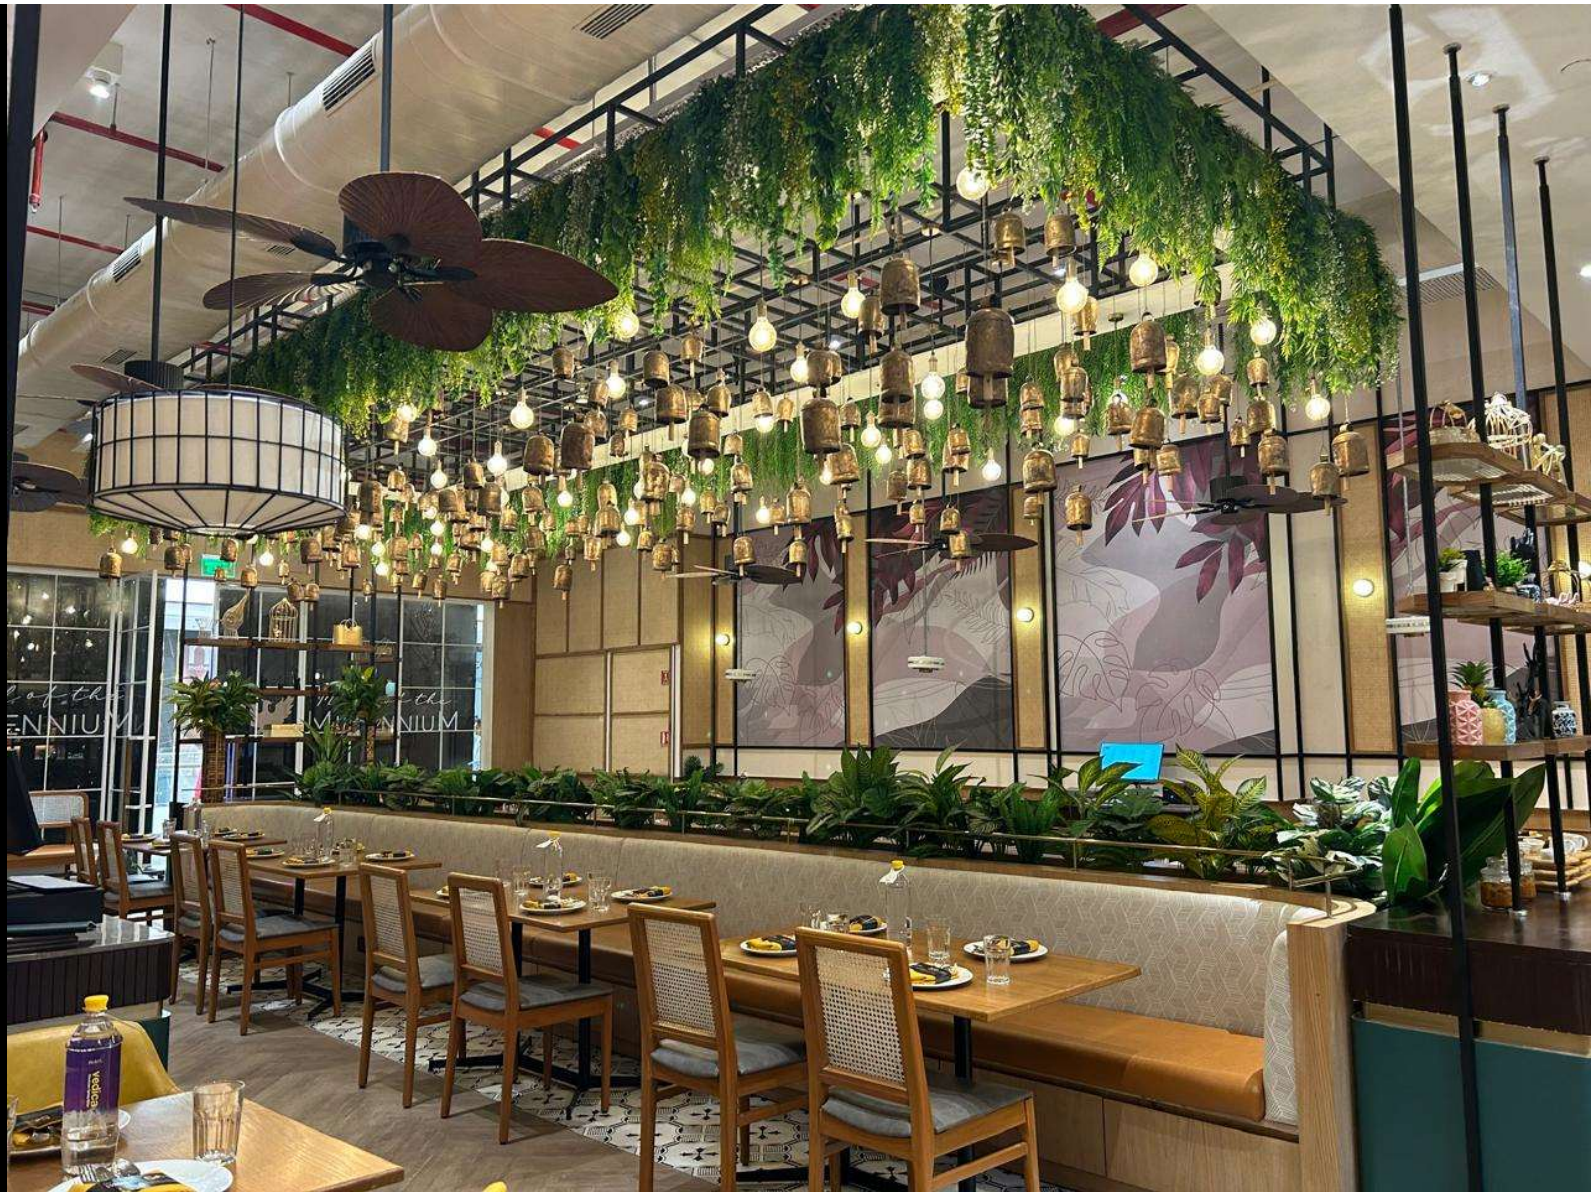

Copper Chimney

काँपर चिमनी ७C COPPER CHIMNEY EST.1972

Internet (4.71 GB)
8.99 GB

USB
SanDisk
USB drive
(15.77 GB)
15.18 GB