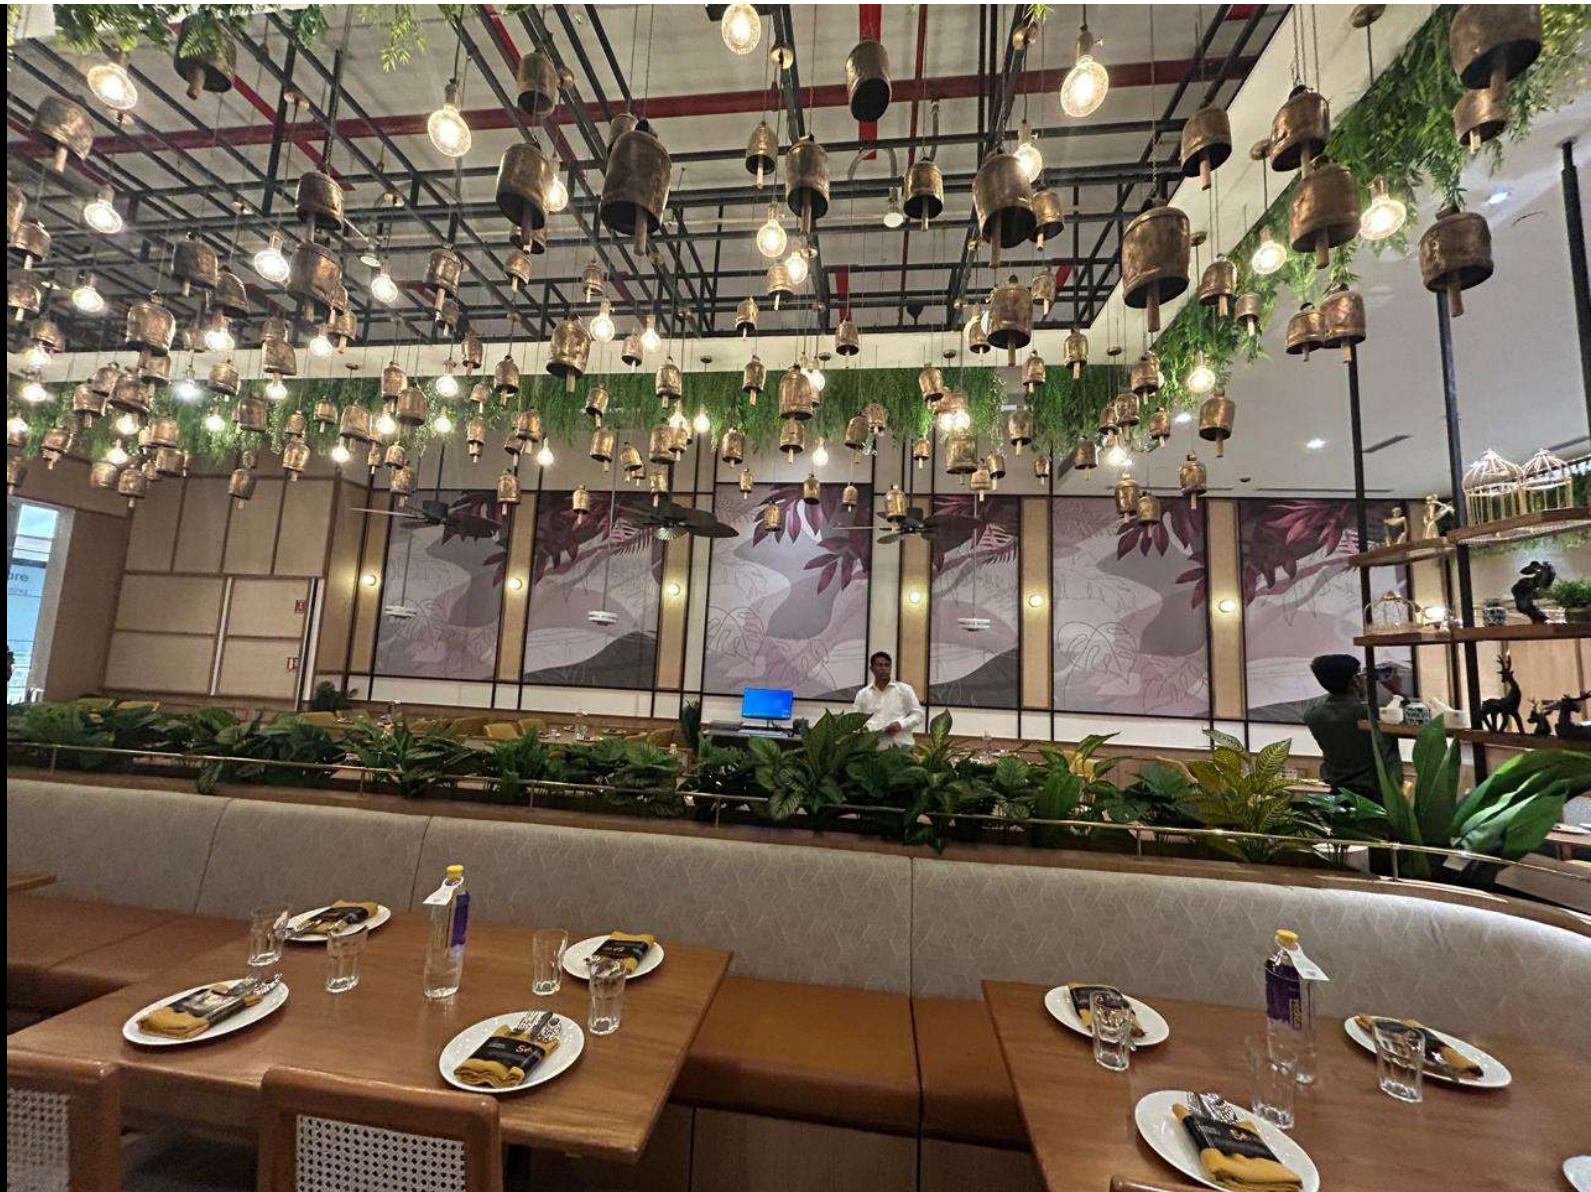

Copper Chimney

काँपर चिमनी ७C COPPER CHIMNEY EST.1972

Internet (4.71 GB)
8.99 GB

USB
SanDisk
USB drive
(15.77 GB)
15.18 GB