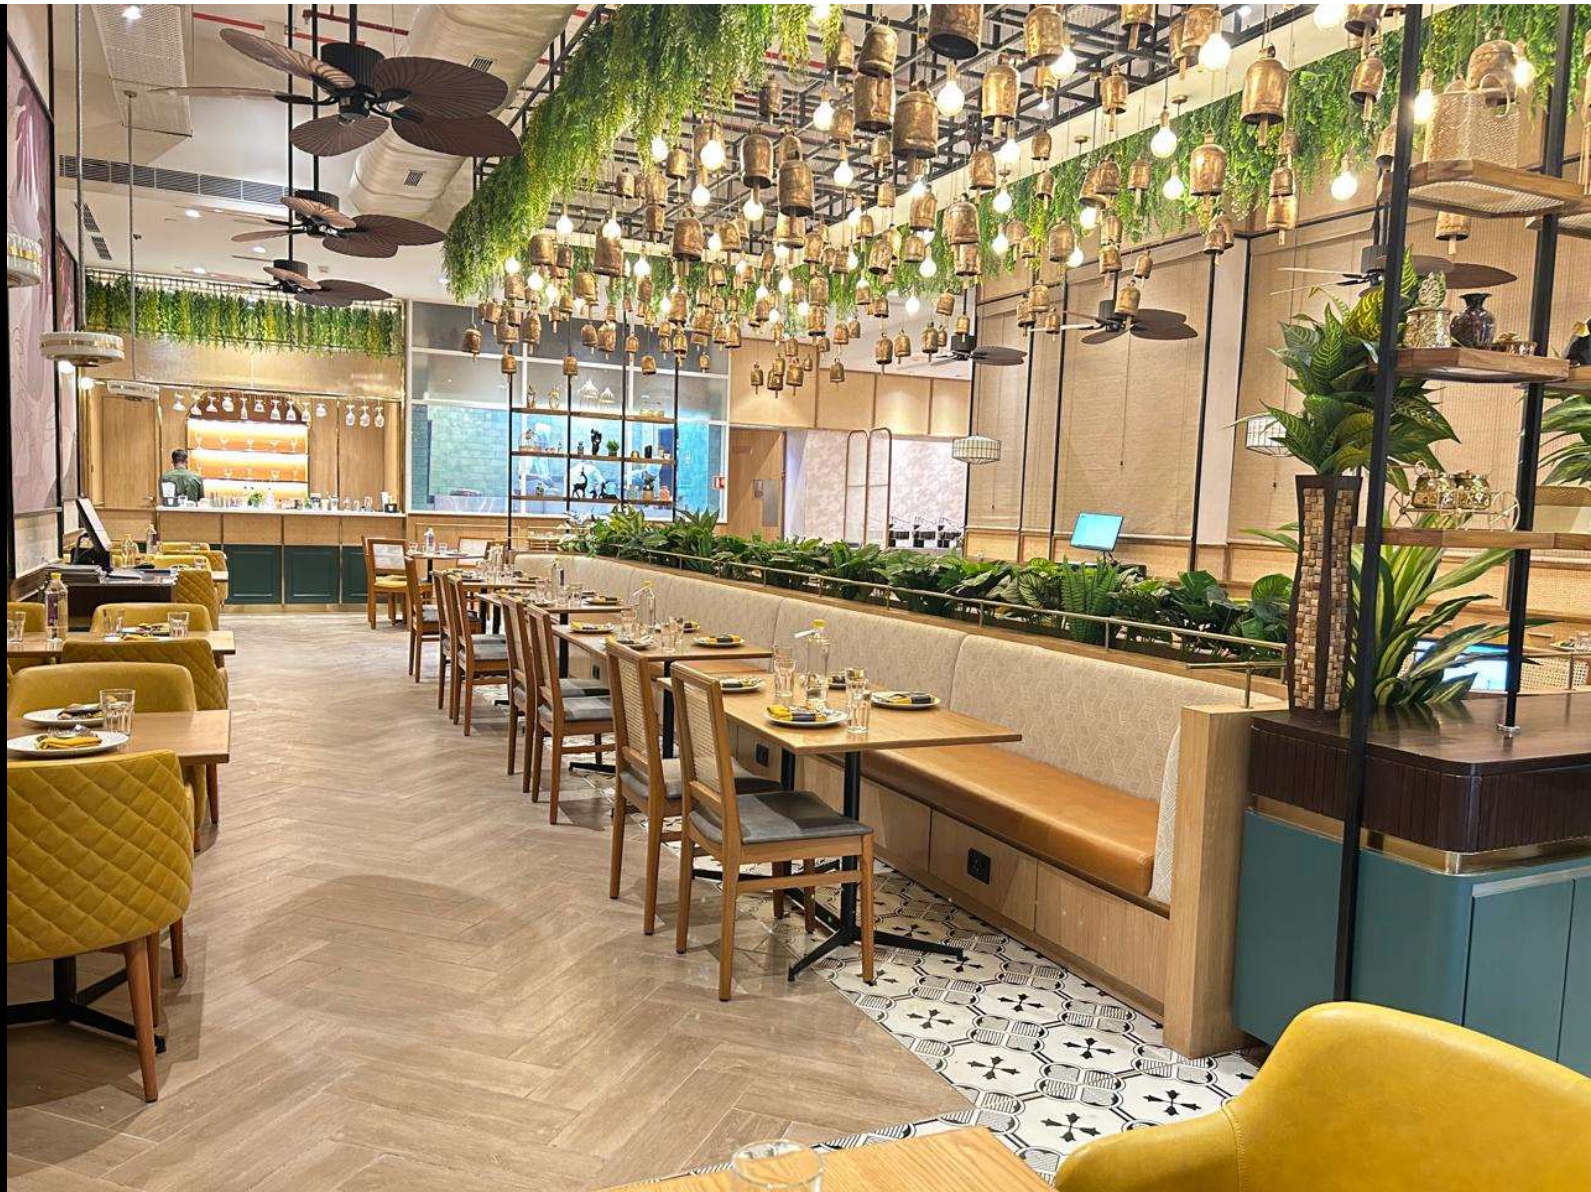

Copper Chimney

काँपर चिमनी ७C COPPER CHIMNEY EST.1972

Internet (4.71 GB)
8.99 GB

USB
SanDisk
USB drive
(15.77 GB)
15.18 GB