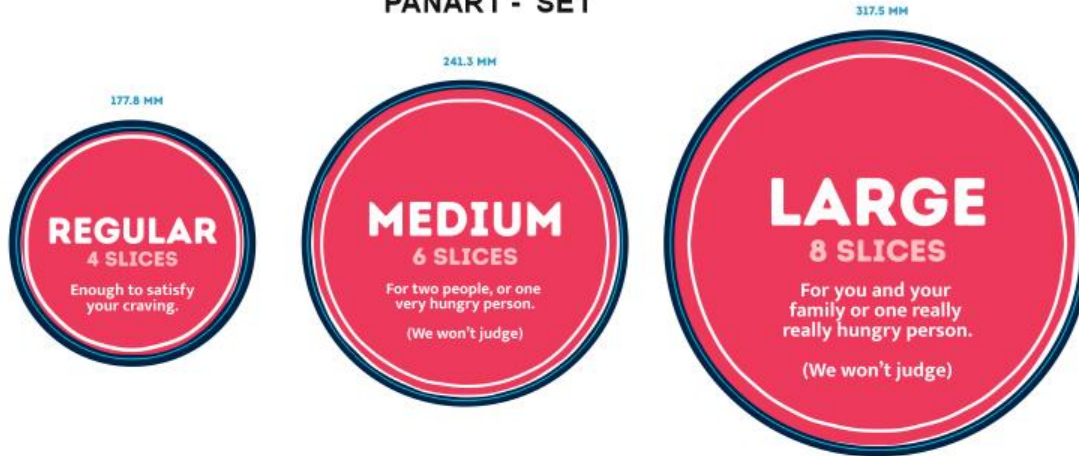

PANART - SET