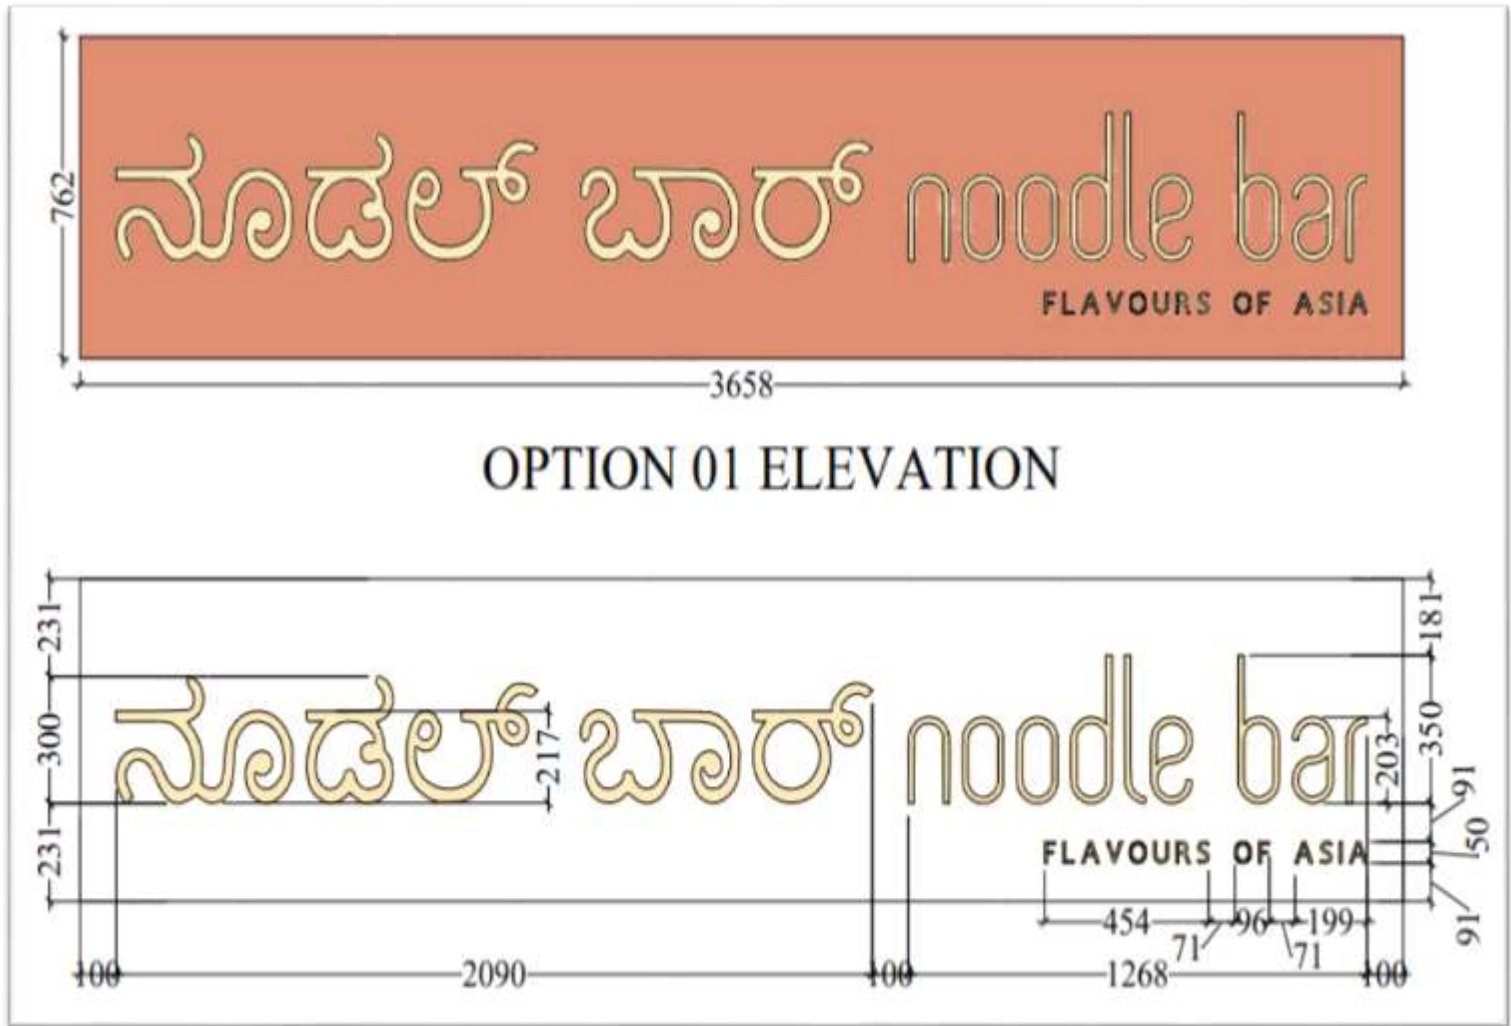

Length - 4.9 ft

height - 2.7 ft

Length - 12
ft

Height - 2.5
ft

OPTION 01 ELEVATION

OPTION 01 ELEVATION

Length - 27
ft
Height

OPTION 01 ELEVATION

Length 7.3
Ft

Height 2.91
Ft